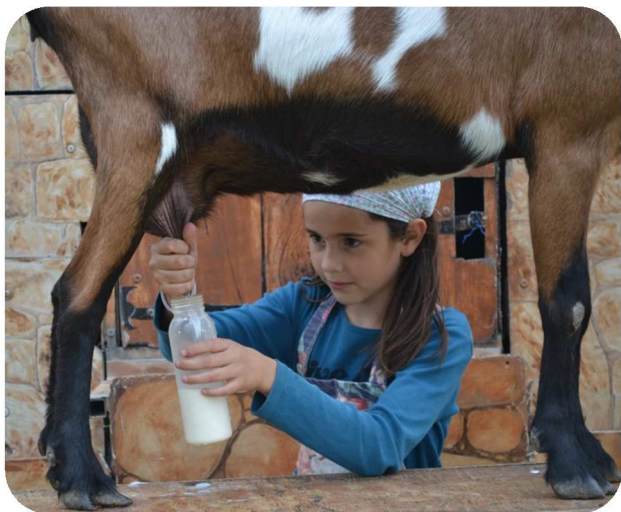

La ferme de Tiligolo - 24 rue de la Mécanique - 79150 Le Breuil-sous-Argenton

Je vous rends visite
avec mes **animaux**
apprivoisés :
canetons, lapins,
chèvre, chevreau,
agneau, p'tit cochon, ...

Spectacles **toute l'année**
en : crèches, écoles,
centres de loisirs, maisons
de retraite, IME, dans les
rues, sur les foires, les
fêtes de centre-ville, arbres
de Noël, anniversaire, ...

Traite de la chèvre

Biberons aux bébés
animaux (**naissances**
toute l'année)

Ateliers culturels

Vidéos

Photos

Jeux

Tarifs

www.fermetiligolo.fr

Côté pratique...

En accord avec la Direction des Services Vétérinaires, je vous rends visite avec mes canetons, lapins, chevreaux, agneaux, p'tits cochons, poules, coq, canards, oie, et ma chèvre, Madame Chaussette.